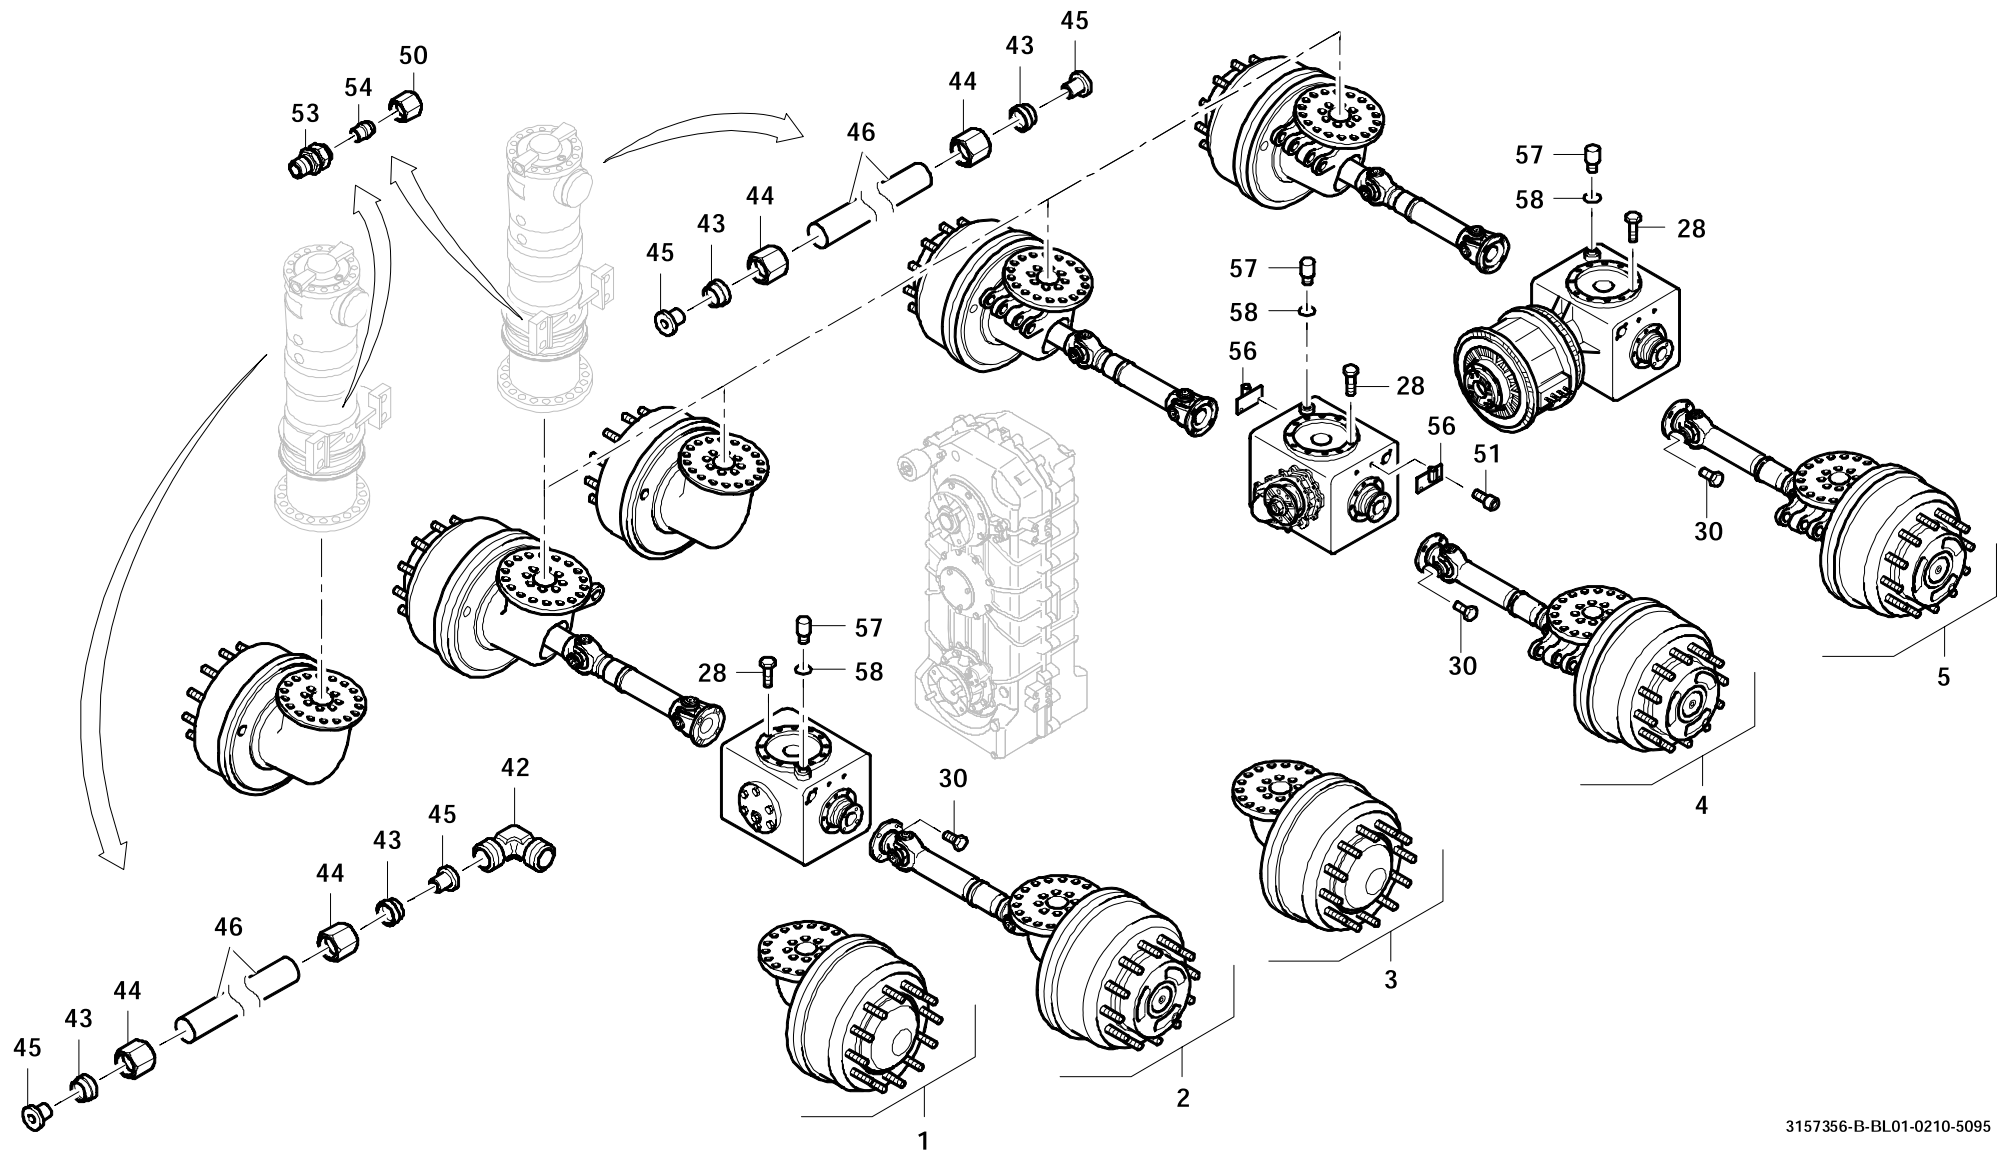

GROVE

ANBAU ACHSEN 10 x 6 x 10
 AXLE ATTACHMENT 10 x 6 x 10

BILDTAFEL
 PICTORIAL DISPLAY

02.10

3157356-ETL B

1/4

GMK 5110
 BE 505
 G 061

GROVE

ANBAU ACHSEN 10 x 6 x 10
 AXLE ATTACHMENT 10 x 6 x 10

BILDTAFEL
 PICTORIAL DISPLAY

02.10

3157356-ETL B

2/4

GMK 5110
 BE 505
 G 061

GROVE

ANBAU ACHSEN 10 x 6 x 10
 AXLE ATTACHMENT 10 x 6 x 10

BILDTAFEL
 PICTORIAL DISPLAY

02.10

3157356-ETL B

3/4

GMK 5110
 BE 505
 G 061

GROVE

ANBAU ACHSEN 10 x 6 x 10
 AXLE ATTACHMENT 10 x 6 x 10

BILDTAFEL
 PICTORIAL DISPLAY

02.10

3157356-ETL B

4/4

GMK 5110
 BE 505
 G 061