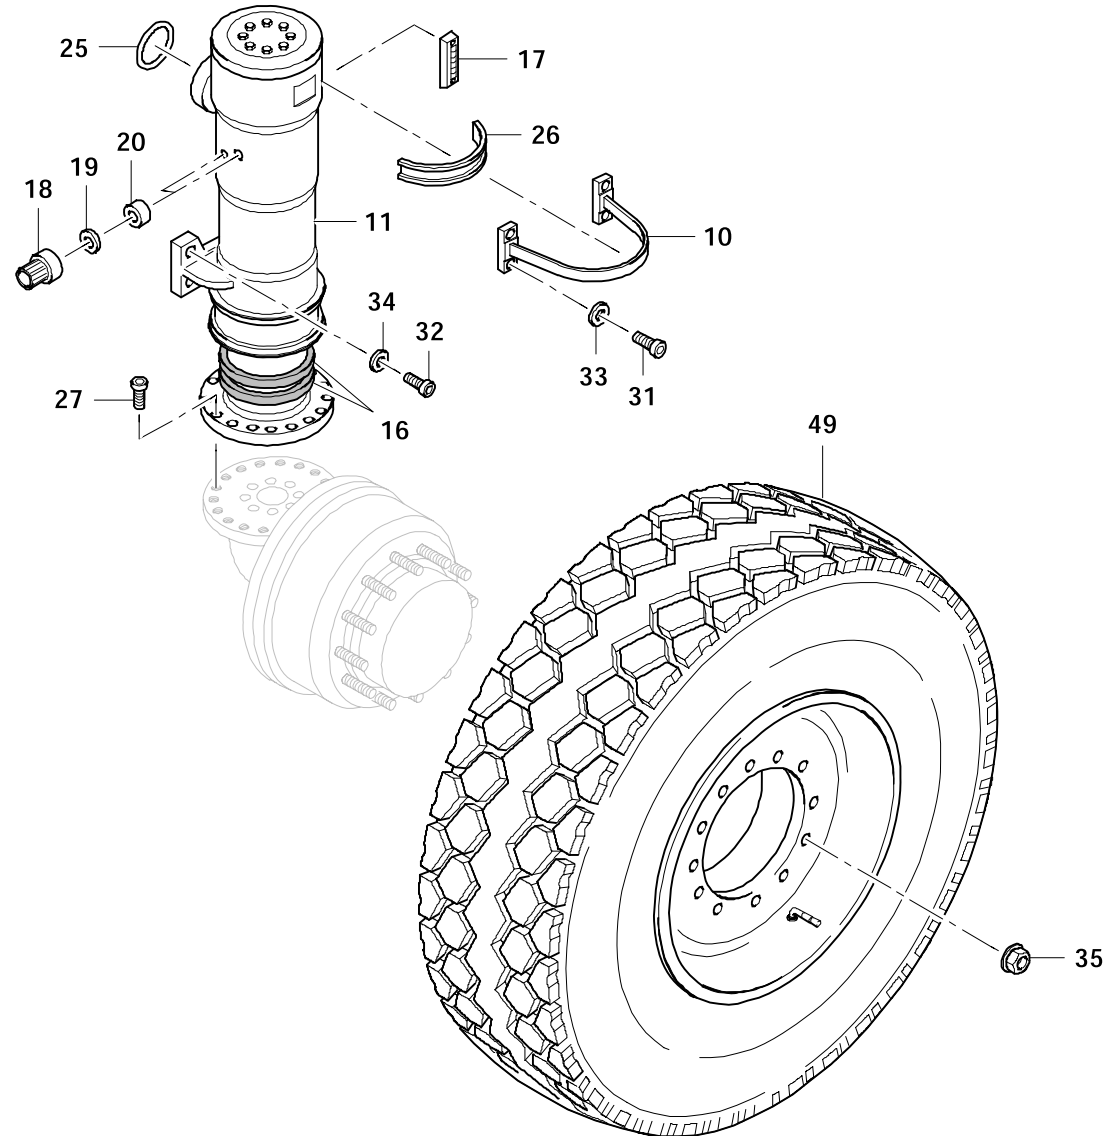

GROVE

ANBAU ACHSEN 10 x 6 x 10
 AXLE ATTACHMENT 10 x 6 x 10

BILDTAFEL
 PICTORIAL DISPLAY

02.10

3157356-ETL B

1/4

GMK 5110
 BE 505
 G 061

GROVE

ANBAU ACHSEN 10 x 6 x 10
 AXLE ATTACHMENT 10 x 6 x 10

BILDTAFEL
 PICTORIAL DISPLAY

02.10

3157356-ETL B

2/4

GMK 5110
 BE 505
 G 061

GROVE

ANBAU ACHSEN 10 x 6 x 10
 AXLE ATTACHMENT 10 x 6 x 10

BILDTAFEL
 PICTORIAL DISPLAY

02.10

3157356-ETL B

3/4

GMK 5110
 BE 505
 G 061

GROVE

ANBAU ACHSEN 10 x 6 x 10
 AXLE ATTACHMENT 10 x 6 x 10

BILDTAFEL
 PICTORIAL DISPLAY