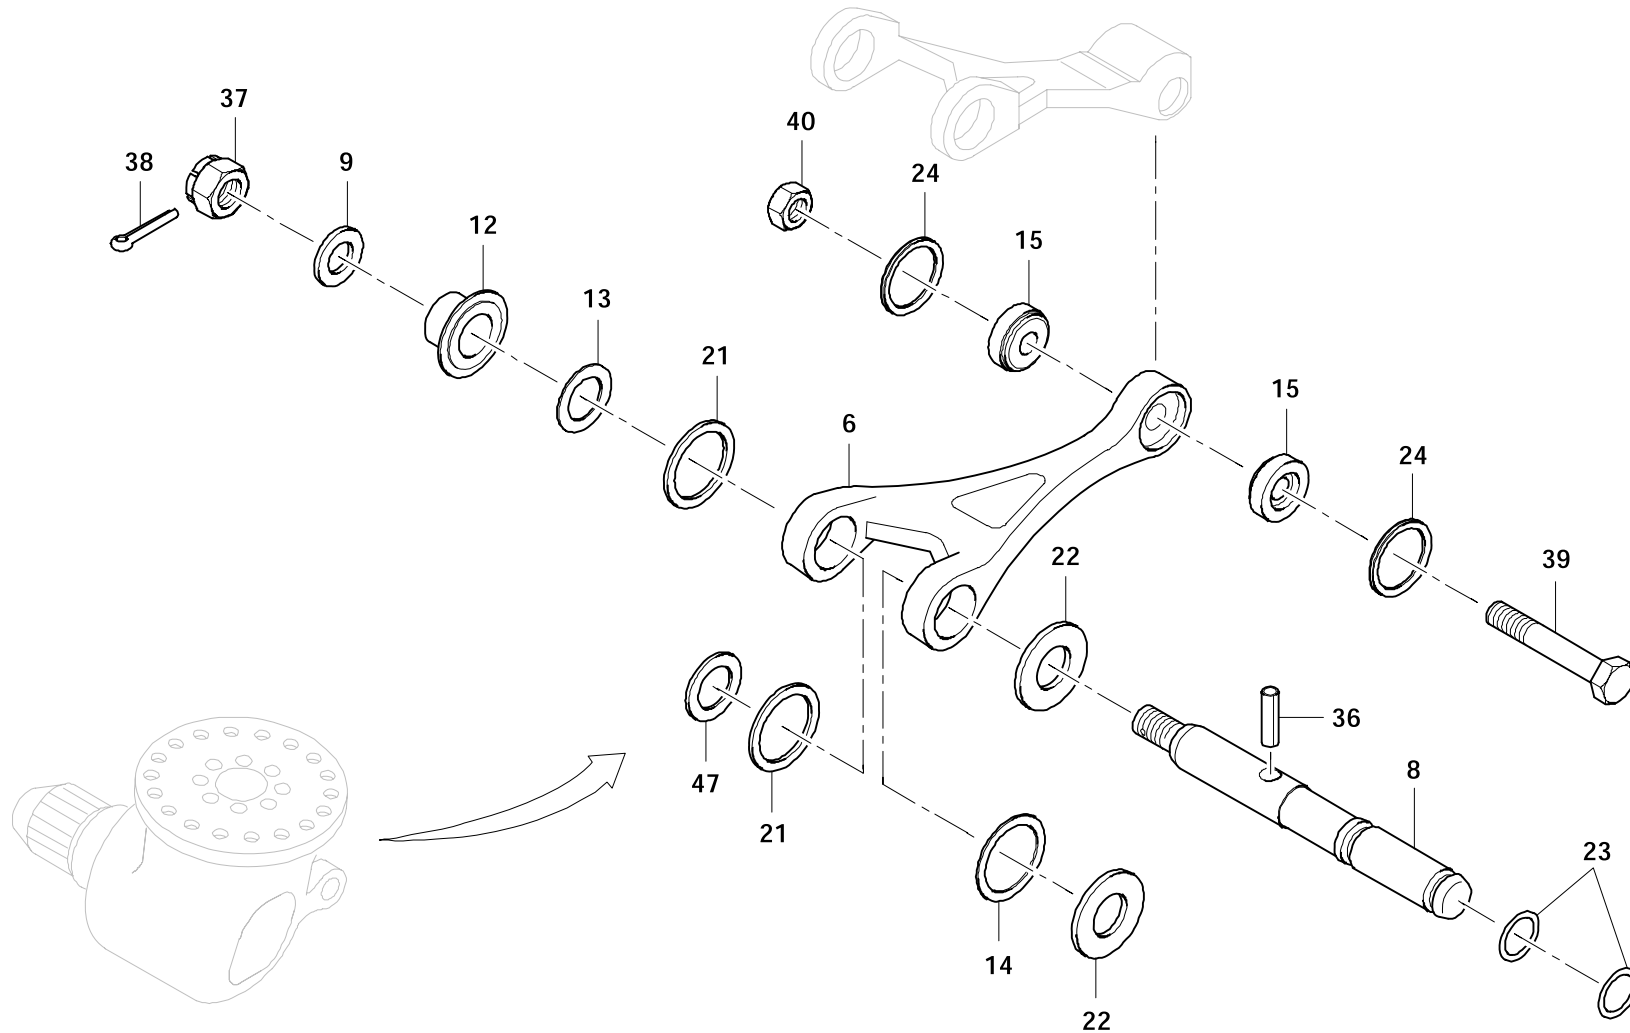

GROVE

ANBAU ACHSEN 10 x 6 x 10
 AXLE ATTACHMENT 10 x 6 x 10

BILDTAFEL
 PICTORIAL DISPLAY

02.10

3157356-ETL B

1/4

GMK 5110
 BE 505
 G 061

GROVE

ANBAU ACHSEN 10 x 6 x 10
 AXLE ATTACHMENT 10 x 6 x 10

BILDTAFEL
 PICTORIAL DISPLAY

02.10

3157356-ETL B

2/4

GMK 5110
 BE 505
 G 061

GROVE

ANBAU ACHSEN 10 x 6 x 10
 AXLE ATTACHMENT 10 x 6 x 10

BILDTAFEL
 PICTORIAL DISPLAY

02.10

3157356-ETL B

3/4

GMK 5110
 BE 505
 G 061

GROVE

ANBAU ACHSEN 10 x 6 x 10
 AXLE ATTACHMENT 10 x 6 x 10

BILDTAFEL
 PICTORIAL DISPLAY

02.10

3157356-ETL B

4/4

GMK 5110
 BE 505
 G 061